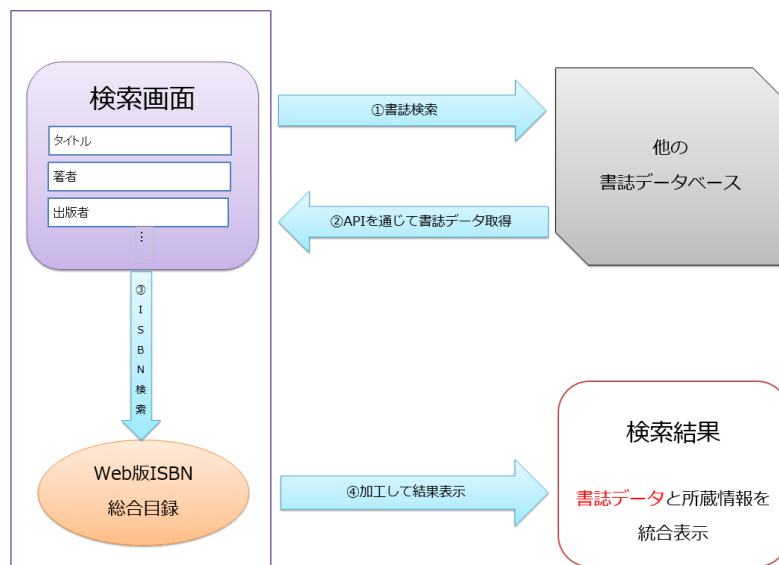

② 総合目録のメリット

• 書誌・所蔵情報の活用

- 事前に書誌同定されているので、検索結果の表示が早い
- 検索結果の評価が容易である

• 書誌・所蔵情報の活用

資料保存事業などへの活用が可能(単館所蔵リストの作成等)

③総合目録のデメリット

- 書誌統合のための事前作業が必要
 - 各図書館における所蔵データの抽出・提出
 - 書誌統合作業
 - データ更新作業
- リアルタイムの所蔵情報ではない
 - ある時点における所蔵館情報であることに留意

④Web版ISBN総合目録のデメリット

- 一般的な書誌的事項からの検索ができない
 - 他の書誌・目録との併用が前提
- ISBNのない資料を検索できない
 - ISBN以外の標準番号を用いる可能性
(全国書誌番号, 民間MARC番号)

(2)他のデータベースとの連携

① 検索結果に対する活用

- ・各図書館のOPACとの連携(資料動態情報の取得)
- ・相互貸借への活用

② 検索システムとしての活用

- ・他の書誌・目録データベースのAPIを利用し、ISBN以外の一般的な書誌的事項からの検索を可能にする

【イメージ】

(3) 試行版の紹介

- NDLサーチのAPIを利用した試行版を作成
- 所蔵館における作業は、従来どおりのISBNデータ提出のみ
- 統合館における作業も、従来の統合プログラムで作成可

【検索画面】

埼玉県内高等学校総合目録
with NDLサーチ+Web-ISBN総合目録 Version6.01j9

検索画面

書名 (風序おてもなし課)

著者