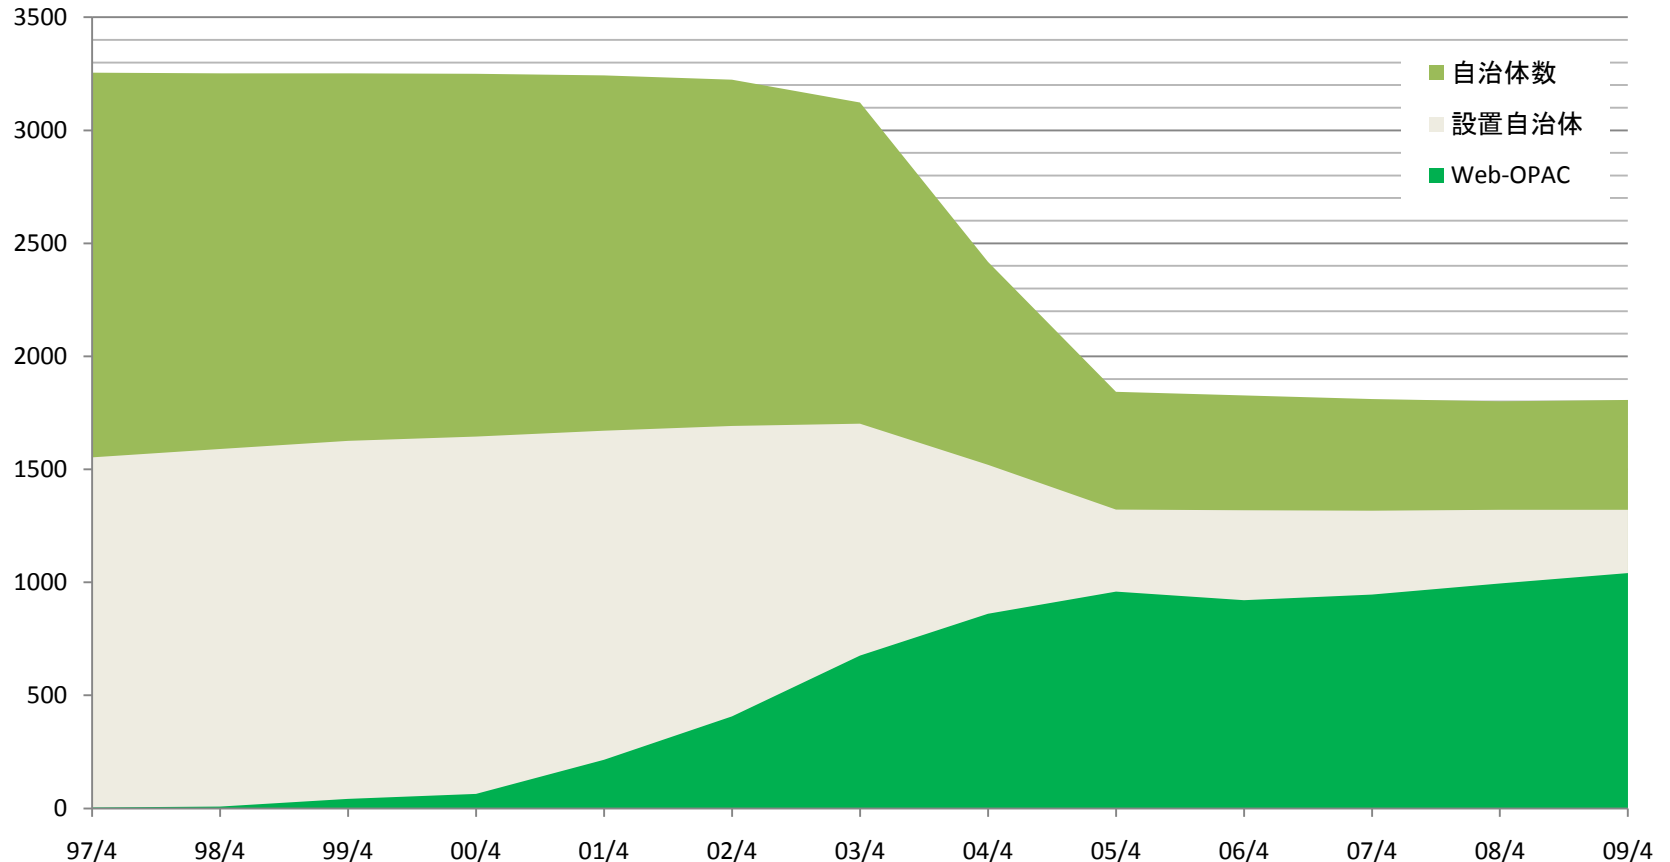

話の流れ

- 図書館のWebサービス
- 外部情報の活用事例
- 進化するWeb-OPAC
- 野田市立図書館の事例
- テクニカルな話
- 図書館サイトの外の話
- まとめ

図書館のWebサービス

概略とよく見られるコンテンツ

図書館のWebサービス

Web-OPACの普及

現在、公共図書館では約8割の図書館がWeb-OPACを公開している。
図からは2000年以降、急激に伸びていることが分かる。

数字は「日本の図書館」及び「日本図書館協会ホームページ」より