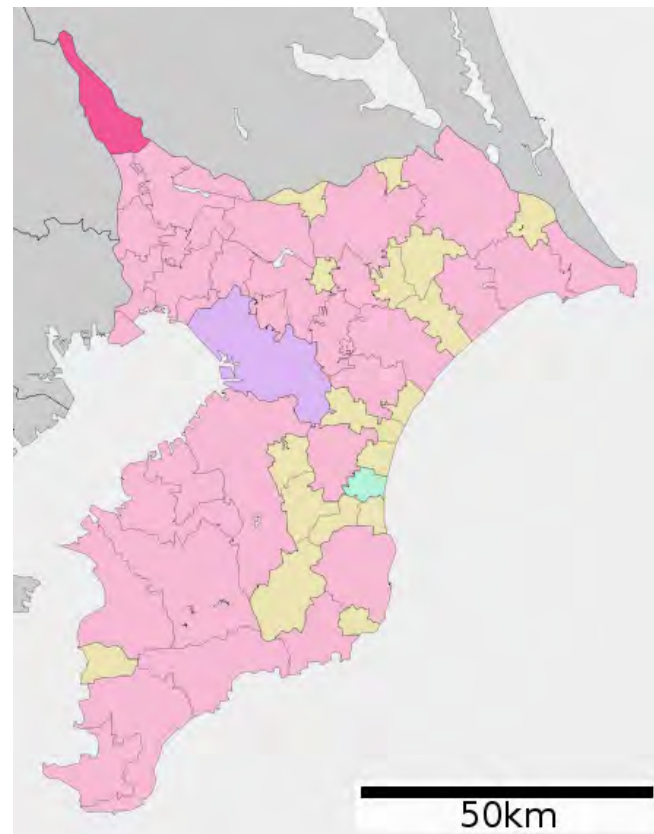

野田市の概要

- 千葉県の西北端
- 人口約15万7千人
- 図書館は市内に4館
  本館は直営
  分館は指定管理者
- 所蔵点数:約56万点
- 年間貸出点数:約110万点
  年間予約件数:約15万2千件
  うちネット予約:約9万5千件