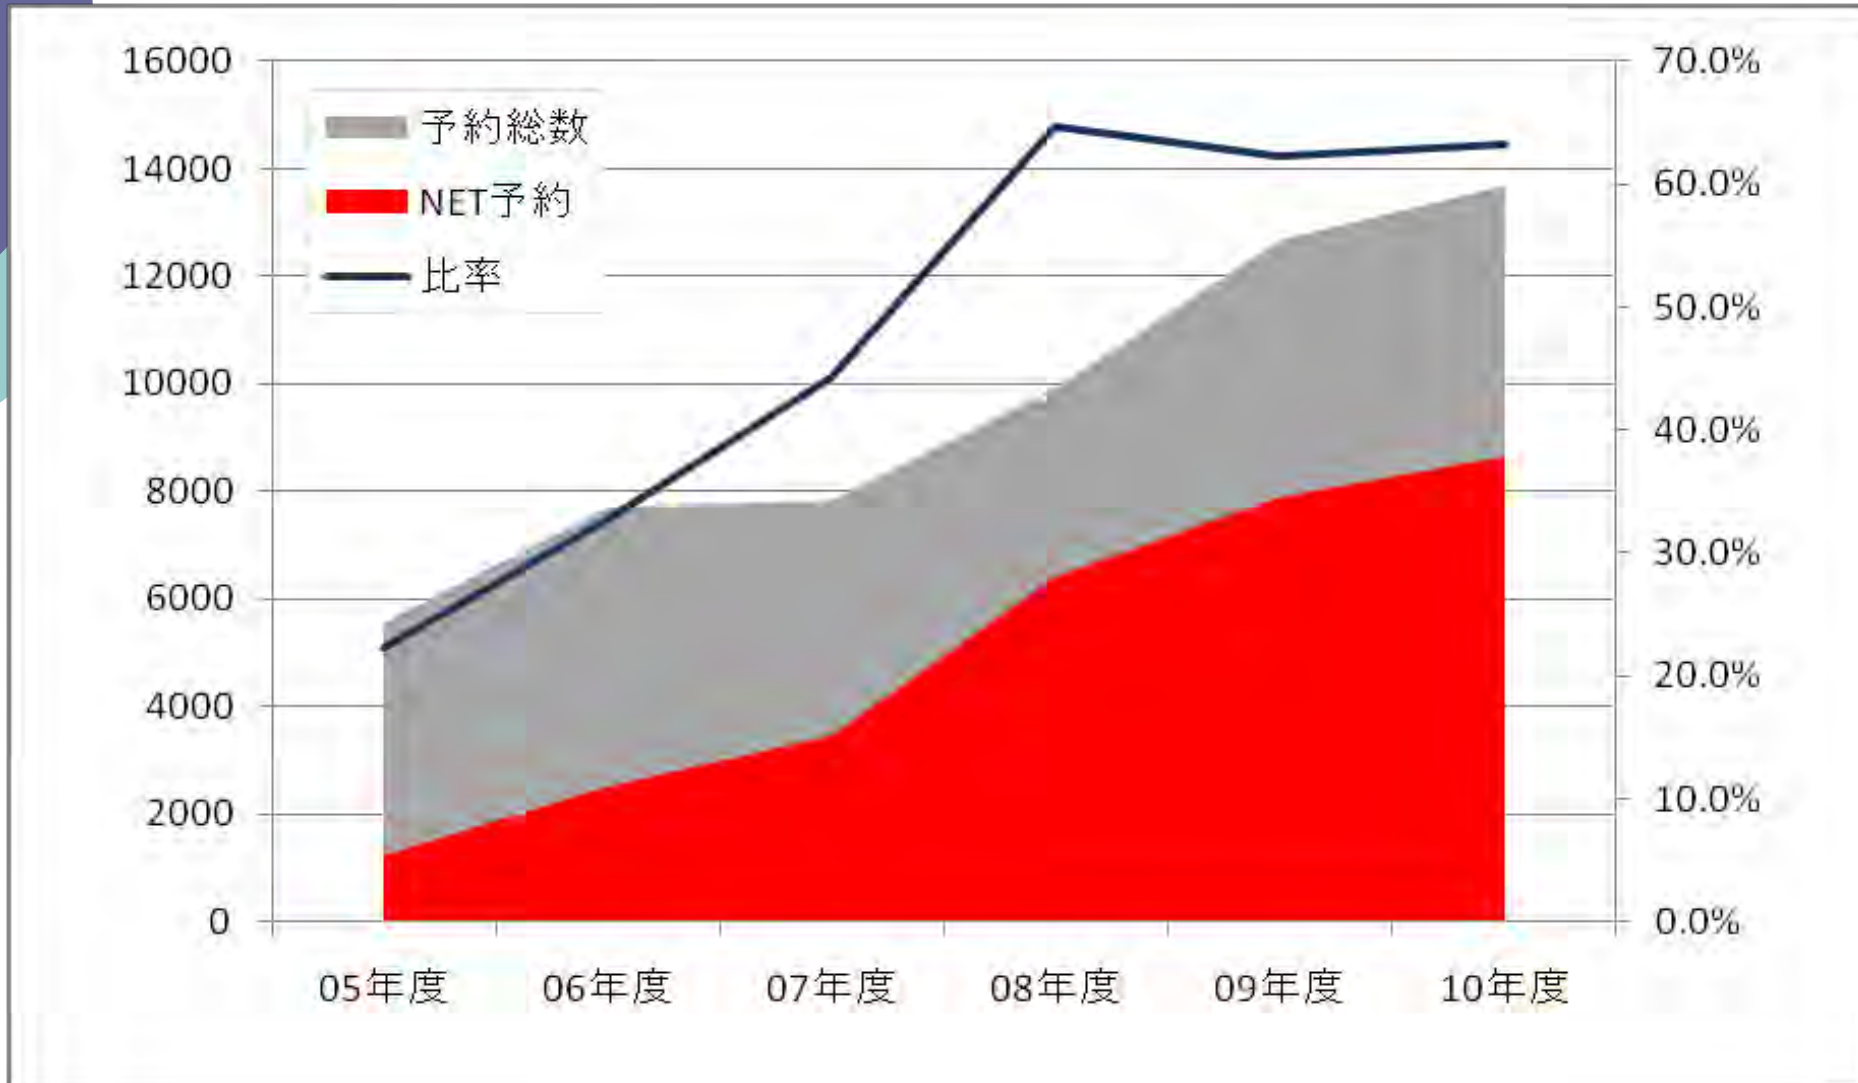

ネット予約件数の変遷(月平均)