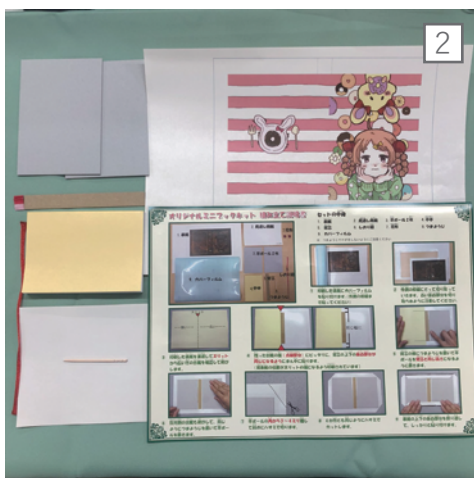

協賛企業・プレゼント

株式会社伊藤伊様、キハラ株式会社様、埼玉新聞社様、社会福祉法人埼玉福祉会様、ネットギャラリー様から協賛いただきました。改めてお礼申し上げます。各社様からグッズのプレゼントと、埼玉新聞社様からは、中学生のビブリオバトルのトロフィーを御提供いただきました。また、オリジナルグッズとしてトートバックを作成し、協賛企業様の提供グッズとセットにし、応募者にプレゼントしました。この他にも中学生のビブリオバトル予選会に出場された生徒の皆さんに提供グッズを参加賞としてお渡ししました。

(記録：埼玉県立熊谷図書館 大高 広頌)

- 1：オリジナルトートバッグ
- 2：伊藤伊様（ミニブックキット）
- 3：キハラ様（ライブラリーワッペン、ブックゼムクリップ、図書館ばっち、図書館じしゃく）
- 4：埼玉福祉会様（ブックコートフィルム）
- 5：ネットギャラリー様（クリアファイル、ボールペン）

2

4