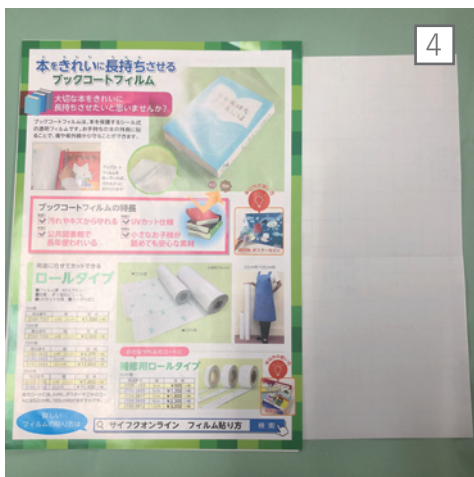

(記録：埼玉県立熊谷図書館 大高 広頌)

1

- 1：オリジナルトートバッグ
- 2：伊藤伊様（ミニブックキット）
- 3：キハラ様（ライブラリーワッペン、ブックゼムクリップ、図書館ばっち、図書館じしゃく）
- 4：埼玉福祉会様（ブックコートフィルム）
- 5：ネットギャラリー様（クリアファイル、ボールペン）

2

3

4

5

後日配信