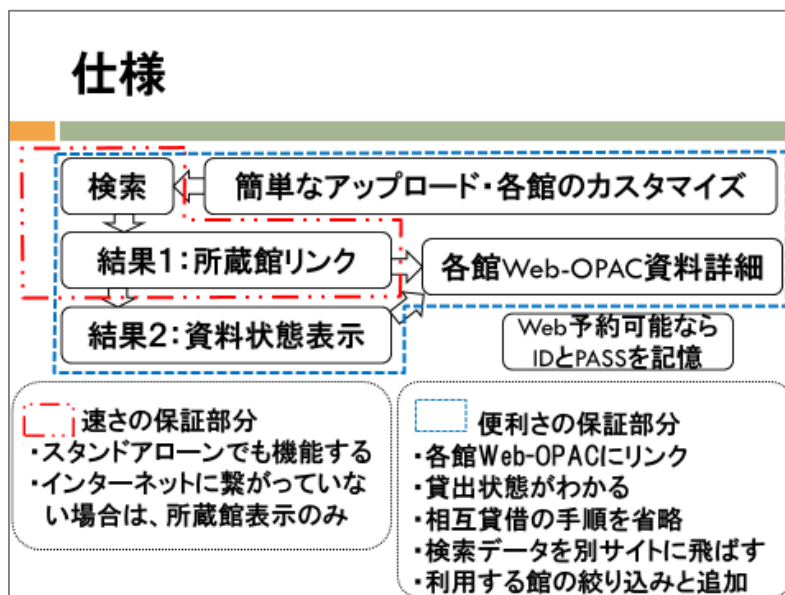

平成 26 年度（2014 年 4 月～2015 年 3 月）

・調査研究内容

Web 版 ISBN 総合目録の実現に向けた検討について

・研修内容・講師・会場

Web 版 ISBN 総合目録の概要と汎用性	間部 豊氏 (帝京平成大学講師)	埼玉教育会館
カーリルの図書館 API やシステム連携で広がる可能性	吉本 龍司氏 (株式会社カーリル)	

・研修報告書・講演記録集など

※平成 22 年度以降は pdf ファイルによるウェブ公開

<http://www.sailib.com/cyosa/>

・構成メンバー

図書館ネットワーク専門委員会（5 名）

氏名	所属
阿部 浩和	加須市立加須図書館
新井 永江	鶴ヶ島市立中央図書館
南田 詩郎	朝霞市立図書館
中島 孝一	さいたま市立北図書館
彦野 靖二朗	川越市立中央図書館

事務局

氏名	所属
安部 勝仁	県立熊谷図書館
村中 登	県立熊谷図書館
星野 翼	県立熊谷図書館

<参考> 図書館ネットワーク専門委員会で考えた新しい Web 版 ISBN 総合目録の仕様例

図書館ネットワーク研修会
研究報告パワーポイント資料より