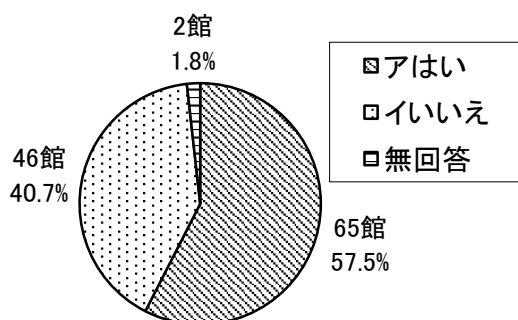

平成 21 年度（2009 年 4 月～2010 年 3 月）

・調査研究内容

館種を越えた図書館協力－高校図書館との連携を考える

・研修内容・講師・会場

群馬県における図書館相互貸借ネットワークと高等学校図書館	市村 晃一郎氏 (群馬県立図書館地域協力係) 宮崎 好久氏 (群馬県立桐生女子高等学校)	さいたま会館

・研修報告書・講演記録集など

・市町村立図書館と高校図書館との相互貸借に関する調査

・構成メンバー

図書館ネットワーク専門委員会（8名）

氏名	所属
油橋 将行	熊谷市立図書館
阿部 浩和	騎西町図書館
柴田 初代	越谷市立図書館
長谷川 清	さいたま市立北図書館
小川 正史	さいたま市立片柳図書館
広辺 和隆	白岡町立図書館
藤田 眞二	鶴ヶ島市立中央図書館
西村 哲	県立熊谷図書館

事務局

氏名	所属
榎本 和美	県立熊谷図書館
江頭 利子	県立熊谷図書館
東 達也	県立熊谷図書館

<参考> 高校図書館から見た市町村立図書館との相互貸借の必要性

市町村立図書館との相互貸借の必要性

※借受面では必要性を感じながらも市町村立図書館からの依頼があった場合には対応しにくい実態がアンケート結果からわかりました。