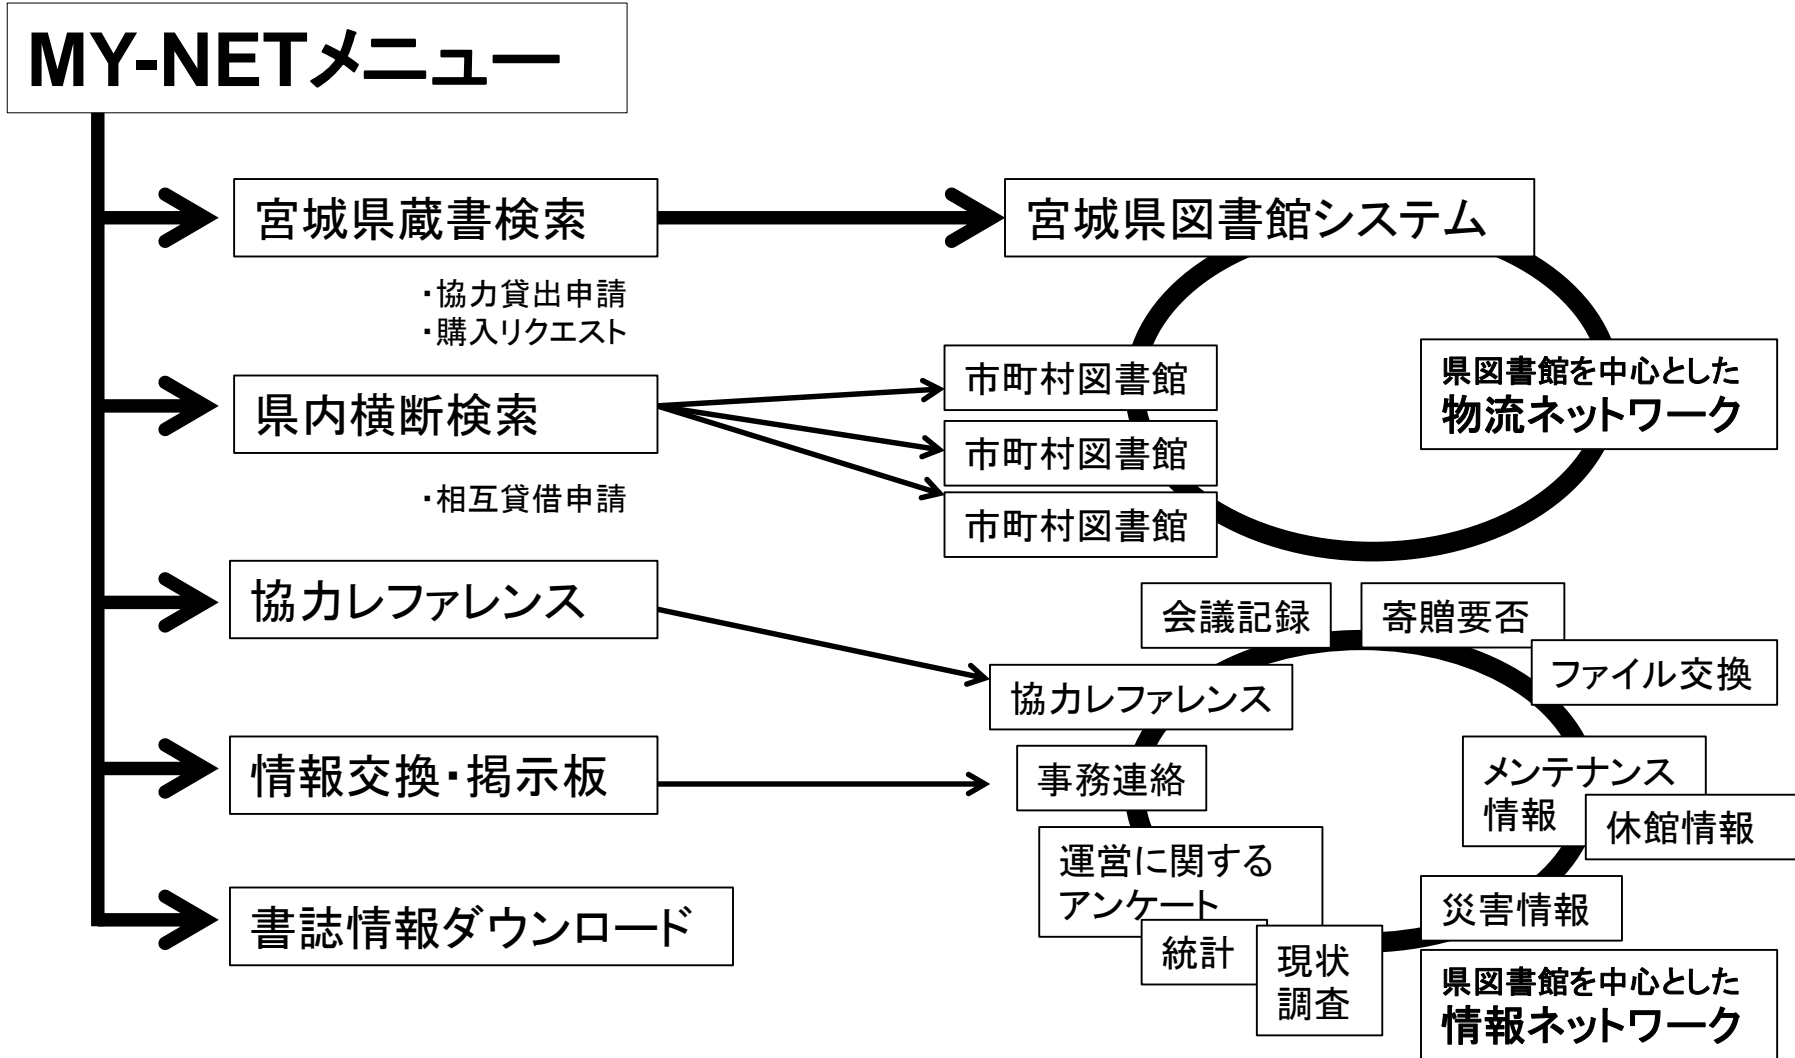

宮城県図書館情報ネットワーク (MY-NET)