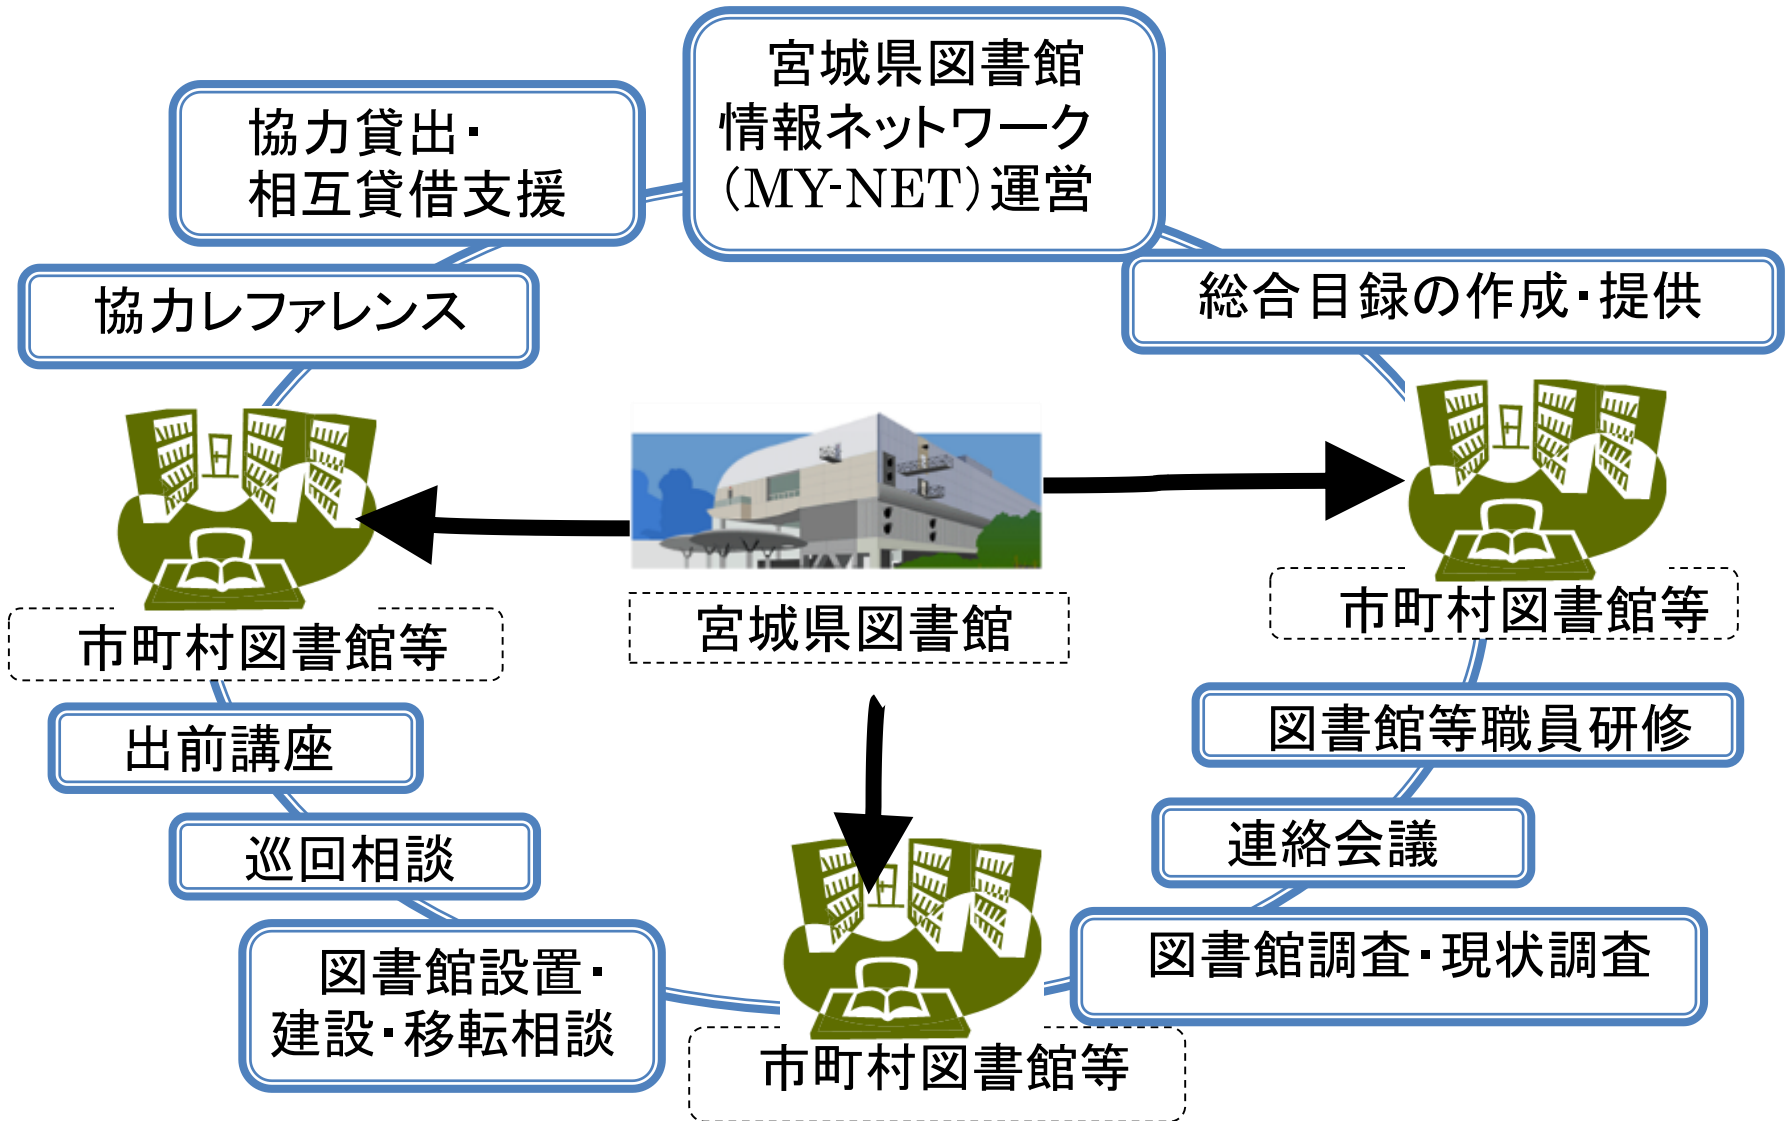

主な図書館協力 支援事業